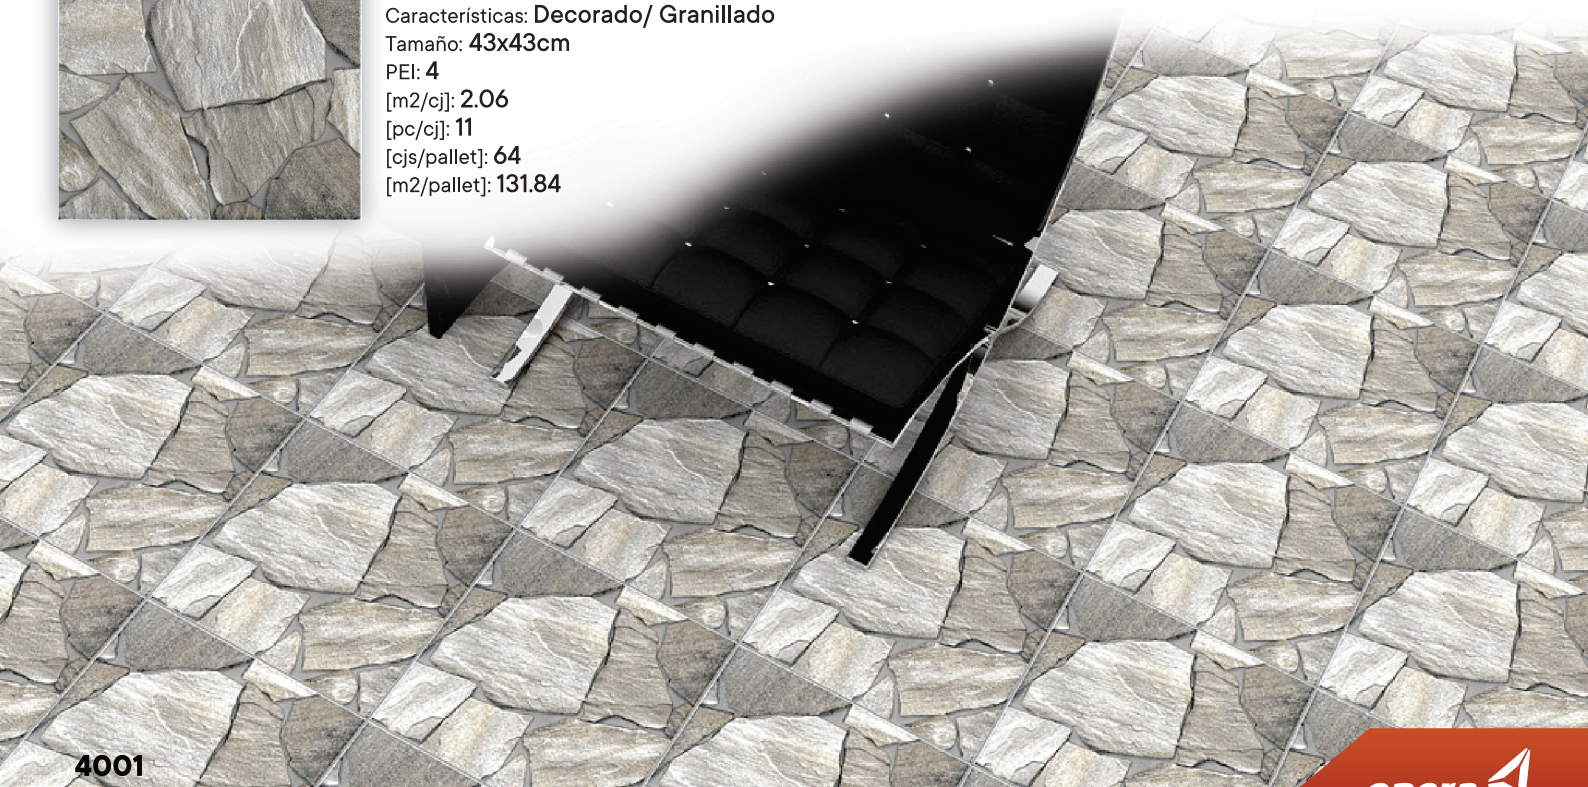

4001

Línea: GRANILLADO
Características: Decorado/ Granillado
Tamaño: 43x43cm
PEI: 4
[m2/cj]: 2.06
[pc/cj]: 11
[cjs/pallet]: 64
[m2/pallet]: 131.84