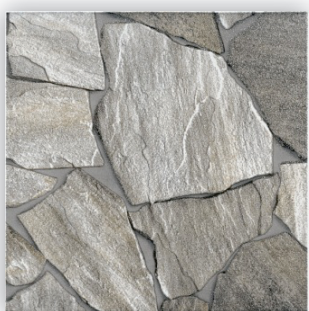

SONATA

Línea: MARMORIZADO
Características: Brillante/ Marmorizado
Tamaño: 43x43cm
PEI: 4
[m2/cj]: 2.06
[pc/cj]: 11
[cjs/pallet]: 64
[m2/pallet]: 131.84

BEGE IMPERADOR

Línea: MARMORIZADO
Características: Decorado/ Marmorizado
Tamaño: 52x52cm
PEI: 4
[m2/cj]: 2.65
[pc/cj]: 10
[cjs/pallet]: 48
[m2/pallet]: 127.20

GAVEA

Línea: MARMORIZADO
Características: Brillante/ Marmorizado/
Mayor resistencia a la mancha de agua
Tamaño: 61x61cm
PEI: 4
[m2/cj]: 2.60
[pc/cj]: 7
[cjs/pallet]: 30
[m2/pallet]: 78.00

ADVANCE

Línea: MARMORIZADO
Características: Brillante/ Marmorizado/
Mayor resistencia a la mancha de agua
Tamaño: 61x61cm
PEI: 4
[m2/cj]: 2.60
[pc/cj]: 7
[cjs/pallet]: 30
[m2/pallet]: 78.00

FLORATA BR

Línea: MARMORIZADO
Características: Brillante/ Decorado/
Marmorizado
Tamaño: 43x43cm
PEI: 4
[m2/cj]: 2.06
[pc/cj]: 11
[cjs/pallet]: 64
[m2/pallet]: 131.84

ISABELA PLUS

Línea: MARMORIZADO
Características: Brillante
Tamaño: 52x52cm
PEI: 4
[m2/cj]: 2.65
[pc/cj]: 10
[cjs/pallet]: 48
[m2/pallet]: 127.20

4001

Línea: GRANILLADO
Características: Decorado/ Granillado
Tamaño: 43x43cm
PEI: 4
[m2/cj]: 2.06
[pc/cj]: 11
[cjs/pallet]: 64
[m2/pallet]: 131.84