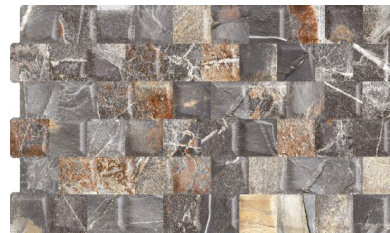

MATRIX DARK C54003

Línea: CONNECT
Características: Granillado
Tamaño: 34x58cm
PEI: R
Piso o Pared: Pared
Marca: Acro, Cepar, Duramax,
Esther, Smaltcolor