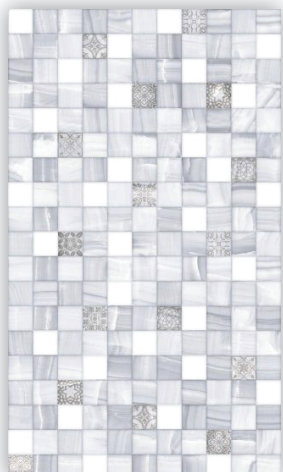

**PASTILHADO VITRAL
GRAY HD 52082**

Línea: DECORADOS
Características: Brillante
Tamaño: 33x57cm
PEI: R
Piso o Pared: Pared
Marca: Acro